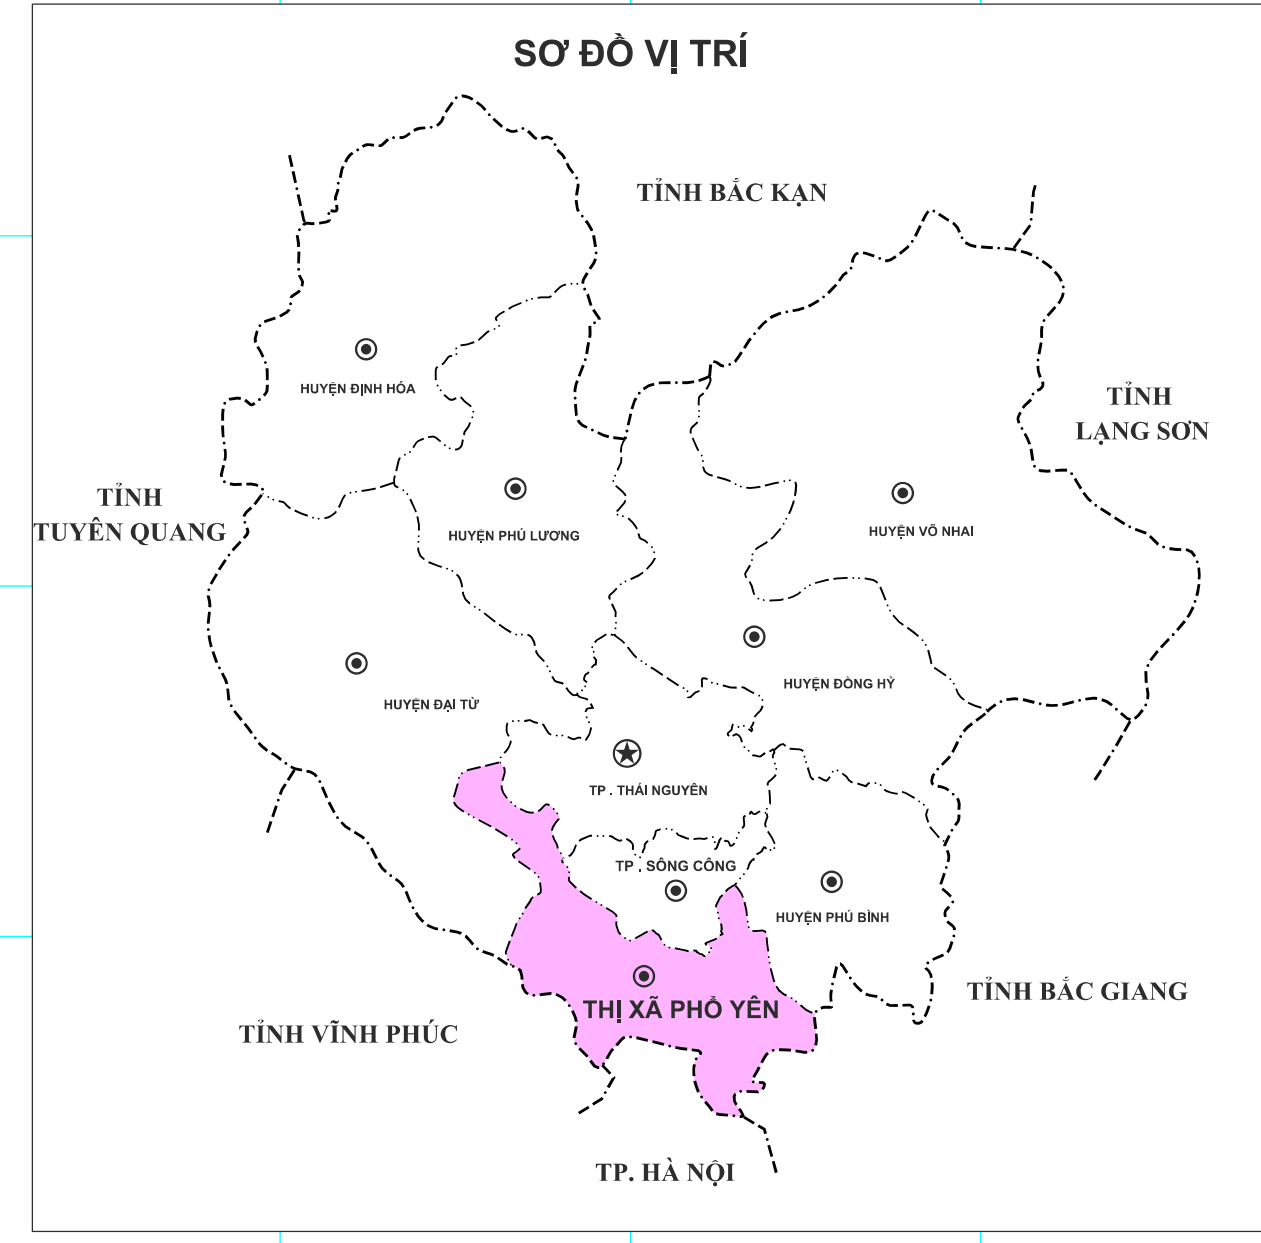

BẢN ĐỒ QUY HOẠCH SỬ DỤNG ĐẤT NĂM 2030

THỊ XÃ PHỖ YÊN - TỈNH THÁI NGUYÊN