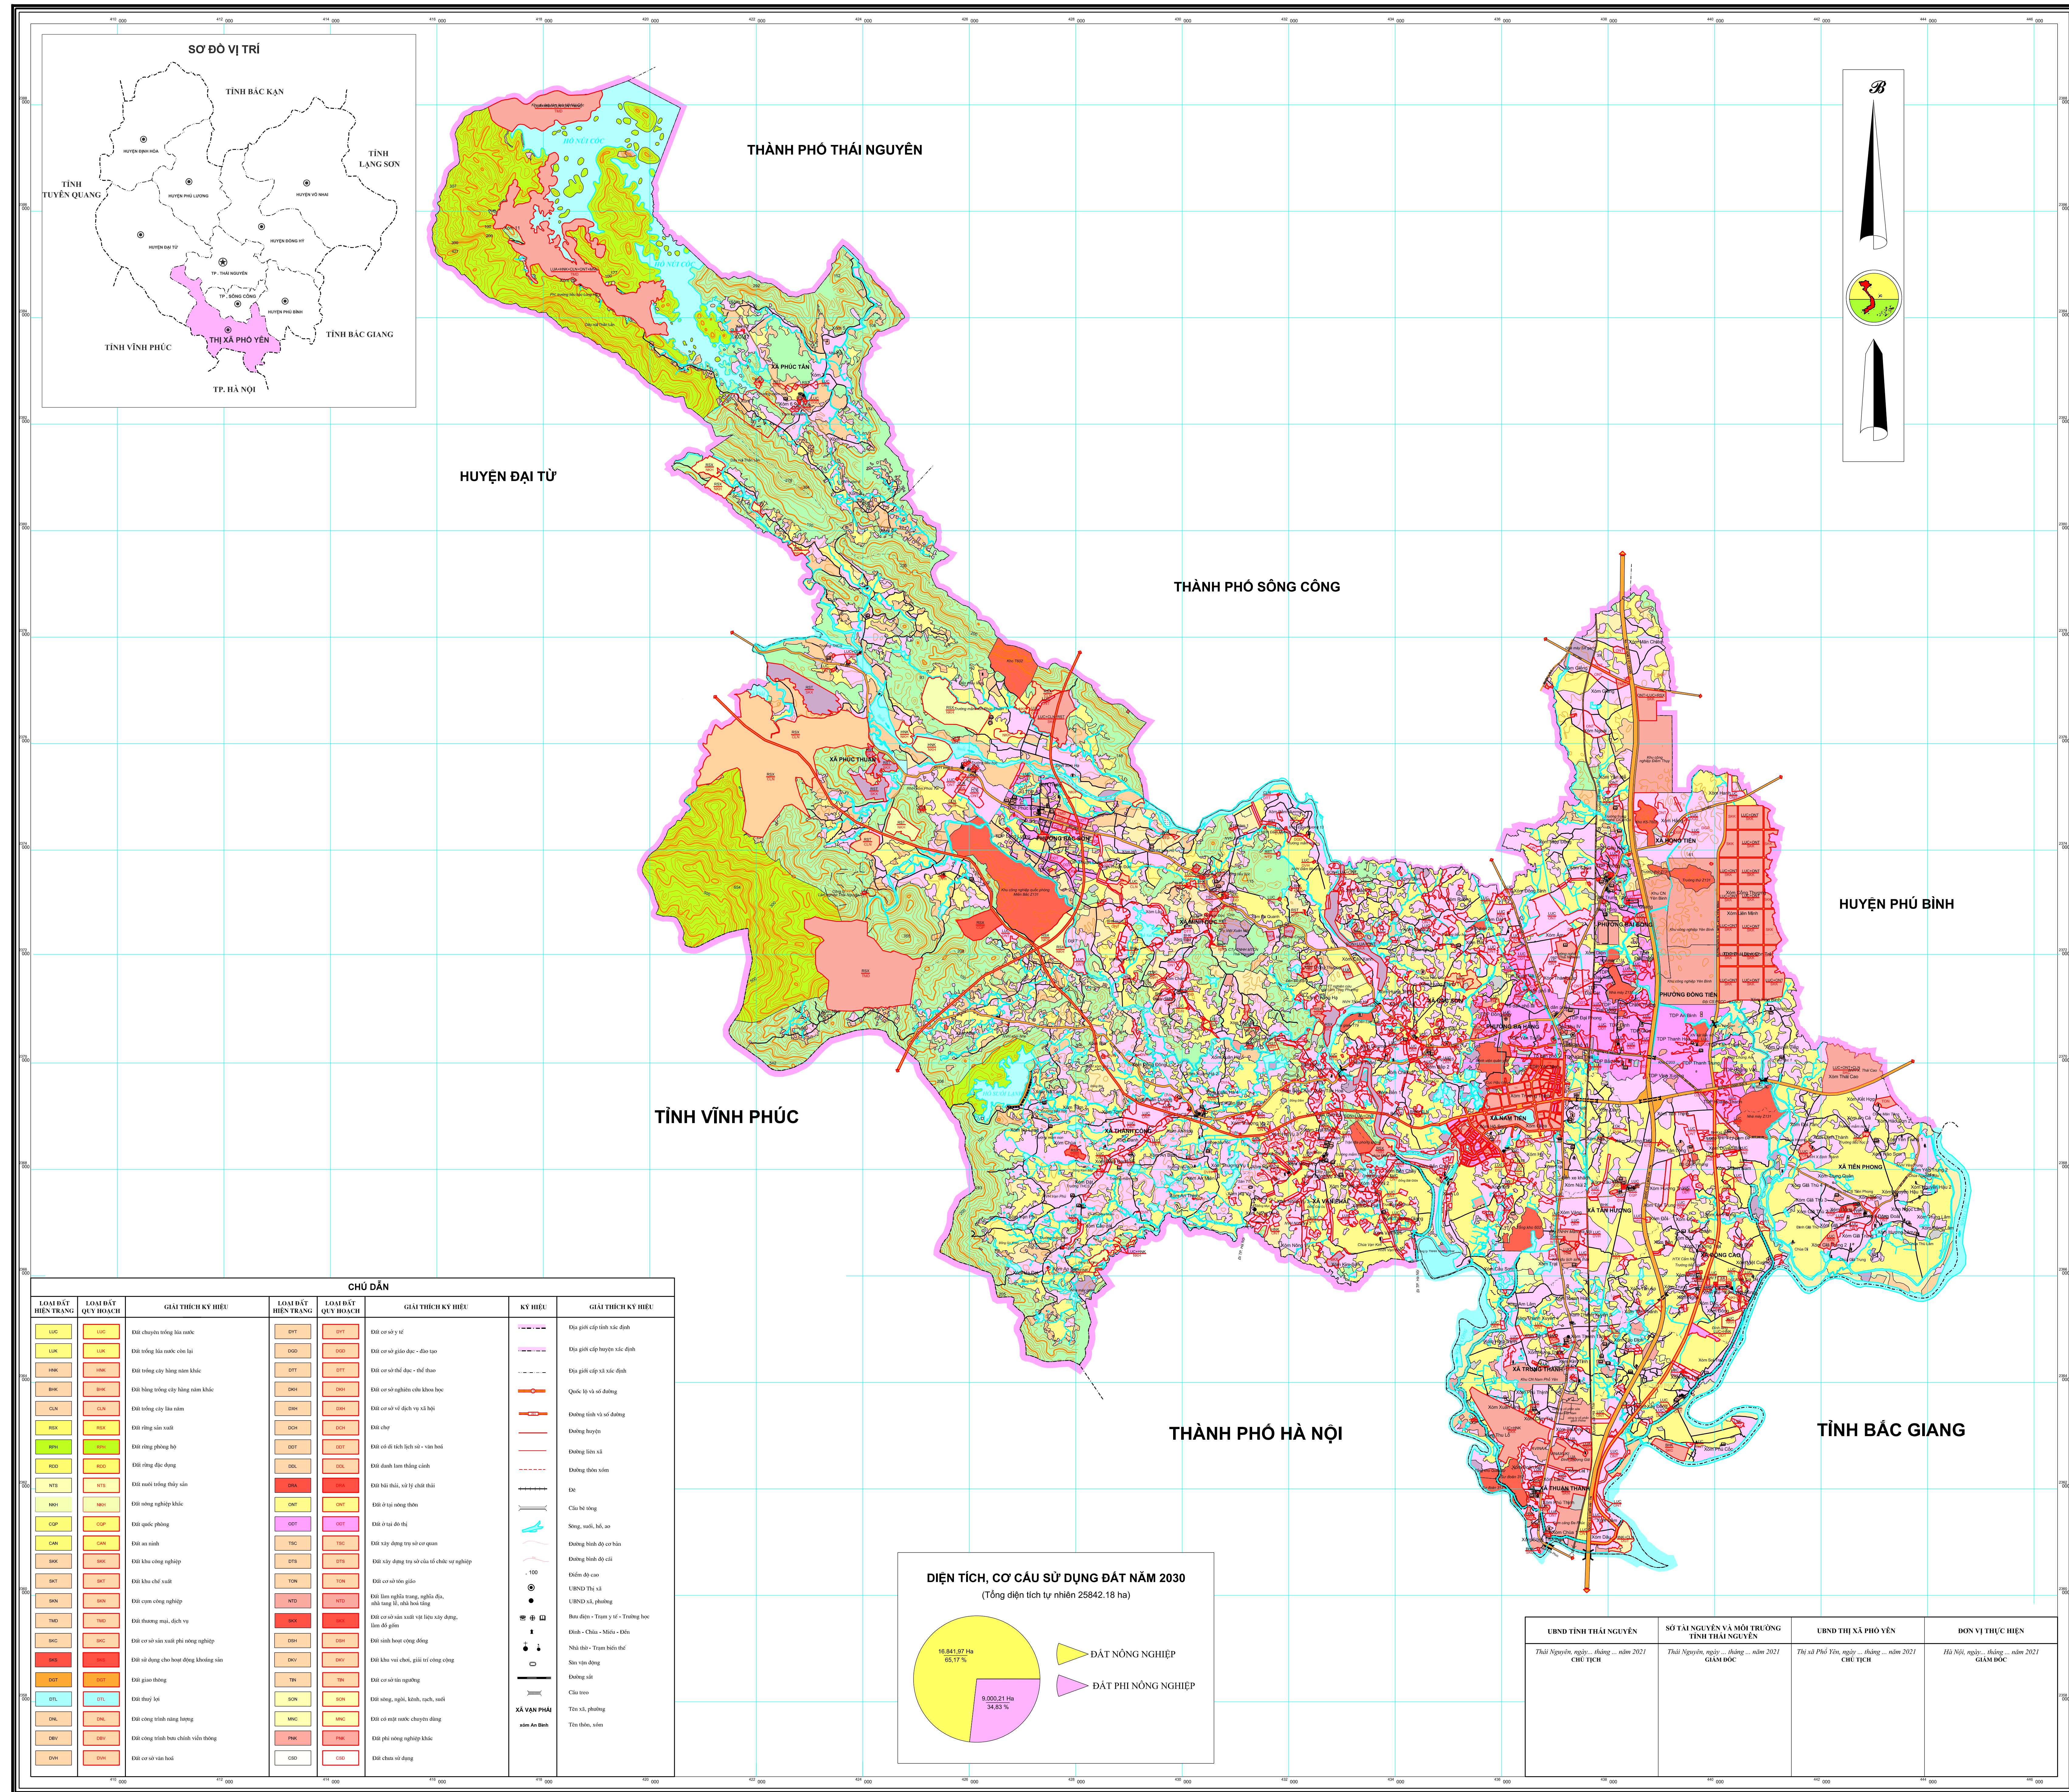

BẢN ĐỒ QUY HOẠCH SỬ DỤNG ĐẤT NĂM 2030

THỊ XÃ PHỖ YÊN - TỈNH THÁI NGUYÊN

LOẠI ĐẤT HIỆN TRẠNG		LOẠI ĐẤT QUY HOẠCH		GIẢI THÍCH KÝ HIỆU		KÝ HIỆU		GIẢI THÍCH KÝ HIỆU	
LUC	LUC	DY1	DY1	DY1	DY1	—	—	—	—
LUK	LUK	DG0	DG0	DG0	DG0	—	—	—	—
HLK	HLK	DT1	DT1	DT1	DT1	—	—	—	—
BK1	BK1	DN1	DN1	DN1	DN1	—	—	—	—
CUN	CUN	CH1	CH1	CH1	CH1	—	—	—	—
BK2	BK2	DC1	DC1	DC1	DC1	—	—	—	—
BK3	BK3	DD1	DD1	DD1	DD1	—	—	—	—
RD0	RD0	DD2	DD2	DD2	DD2	—	—	—	—
NT1	NT1	DD3	DD3	DD3	DD3	—	—	—	—
NT2	NT2	DD4	DD4	DD4	DD4	—	—	—	—
NT3	NT3	DD5	DD5	DD5	DD5	—	—	—	—
NT4	NT4	DD6	DD6	DD6	DD6	—	—	—	—
NT5	NT5	DD7	DD7	DD7	DD7	—	—	—	—
NT6	NT6	DD8	DD8	DD8	DD8	—	—	—	—
NT7	NT7	DD9	DD9	DD9	DD9	—	—	—	—
NT8	NT8	DD10	DD10	DD10	DD10	—	—	—	—
NT9	NT9	DD11	DD11	DD11	DD11	—	—	—	—
NT10	NT10	DD12	DD12	DD12	DD12	—	—	—	—
NT11	NT11	DD13	DD13	DD13	DD13	—	—	—	—
NT12	NT12	DD14	DD14	DD14	DD14	—	—	—	—
NT13	NT13	DD15	DD15	DD15	DD15	—	—	—	—
NT14	NT14	DD16	DD16	DD16	DD16	—	—	—	—
NT15	NT15	DD17	DD17	DD17	DD17	—	—	—	—
NT16	NT16	DD18	DD18	DD18	DD18	—	—	—	—
NT17	NT17	DD19	DD19	DD19	DD19	—	—	—	—
NT18	NT18	DD20	DD20	DD20	DD20	—	—	—	—
NT19	NT19	DD21	DD21	DD21	DD21	—	—	—	—
NT20	NT20	DD22	DD22	DD22	DD22	—	—	—	—
NT21	NT21	DD23	DD23	DD23	DD23	—	—	—	—
NT22	NT22	DD24	DD24	DD24	DD24	—	—	—	—
NT23	NT23	DD25	DD25	DD25	DD25	—	—	—	—
NT24	NT24	DD26	DD26	DD26	DD26	—	—	—	—
NT25	NT25	DD27	DD27	DD27	DD27	—	—	—	—
NT26	NT26	DD28	DD28	DD28	DD28	—	—	—	—
NT27	NT27	DD29	DD29	DD29	DD29	—	—	—	—
NT28	NT28	DD30	DD30	DD30	DD30	—	—	—	—
NT29	NT29	DD31	DD31	DD31	DD31	—	—	—	—
NT30	NT30	DD32	DD32	DD32	DD32	—	—	—	—
NT31	NT31	DD33	DD33	DD33	DD33	—	—	—	—
NT32	NT32	DD34	DD34	DD34	DD34	—	—	—	—
NT33	NT33	DD35	DD35	DD35	DD35	—	—	—	—
NT34	NT34	DD36	DD36	DD36	DD36	—	—	—	—
NT35	NT35	DD37	DD37	DD37	DD37	—	—	—	—
NT36	NT36	DD38	DD38	DD38	DD38	—	—	—	—
NT37	NT37	DD39	DD39	DD39	DD39	—	—	—	—
NT38	NT38	DD40	DD40	DD40	DD40	—	—	—	—
NT39	NT39	DD41	DD41	DD41	DD41	—	—	—	—
NT40	NT40	DD42	DD42	DD42	DD42	—	—	—	—

UBND TỈNH THÁI NGUYÊN	SỞ TÀI NGUYÊN VÀ MÔI TRƯỜNG TỈNH THÁI NGUYÊN	UBND THỊ XÃ PHỖ YÊN	ĐƠN VỊ XÂY DỰNG
Thái Nguyên ngày... tháng... năm 2021 CHỦ TỊCH	Thái Nguyên ngày... tháng... năm 2021 GIÁM ĐỐC	Thị xã Phở Yên ngày... tháng... năm 2021 CHỦ TỊCH	Hà Nội ngày... tháng... năm 2021 GIÁM ĐỐC