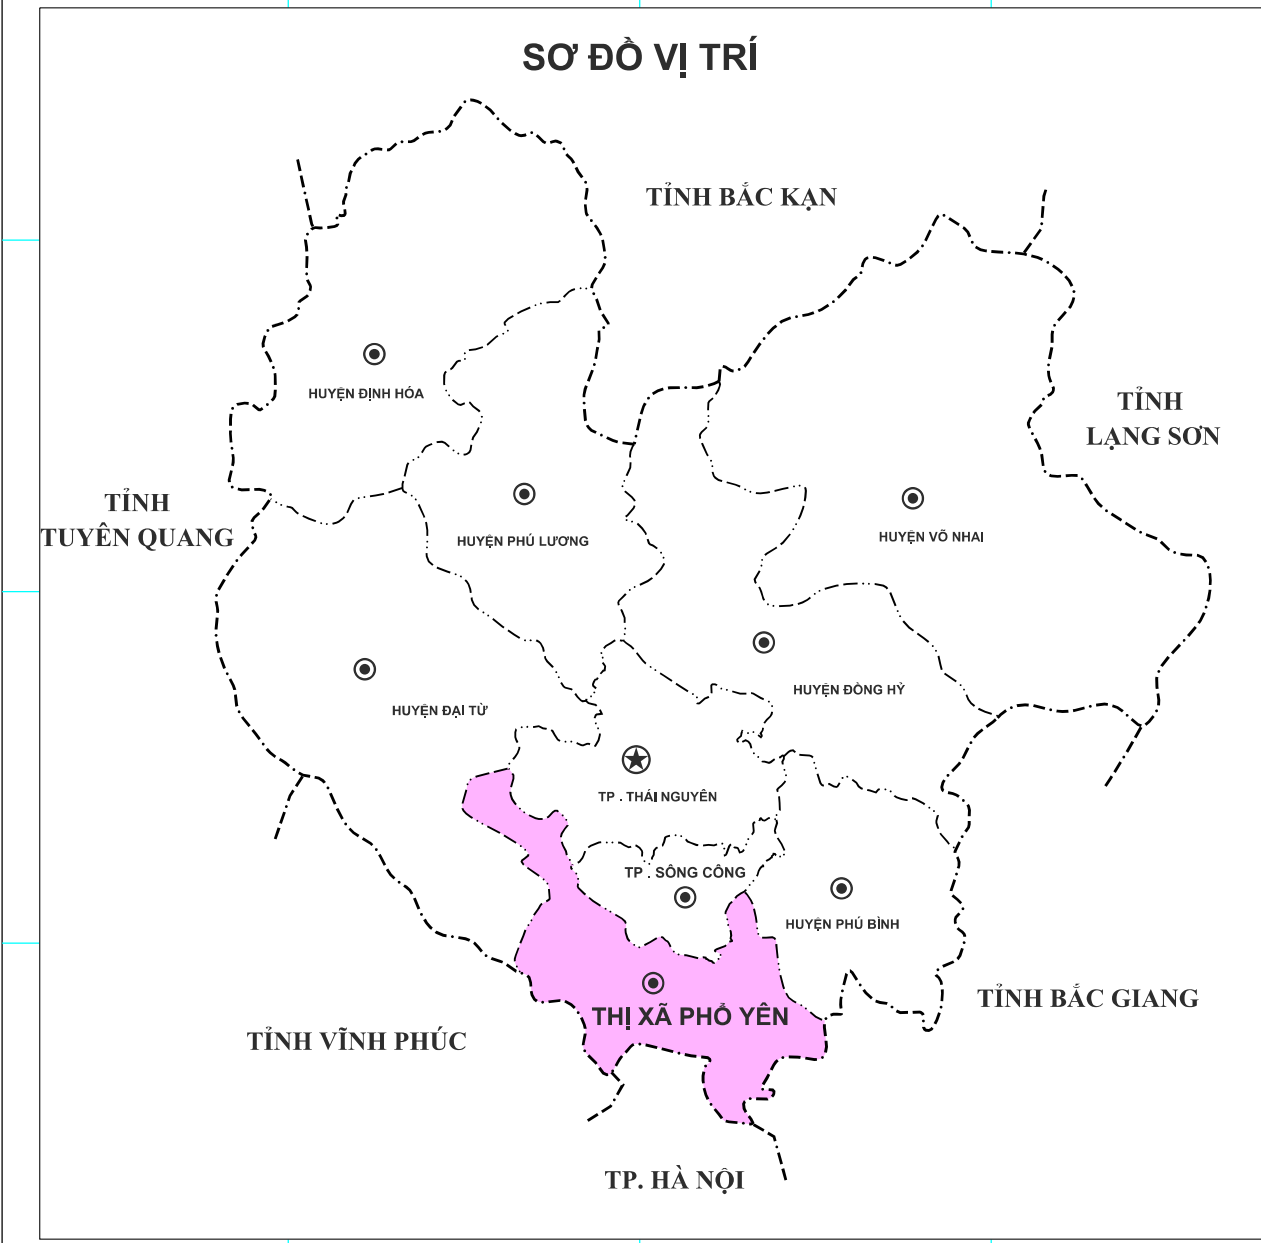

BẢN ĐỒ QUY HOẠCH SỬ DỤNG ĐẤT ĐẾN NĂM 2030

THỊ XÃ PHỖ YÊN - TỈNH THÁI NGUYÊN

UBND TỈNH THÁI NGUYÊN	SỞ TÀI NGUYÊN VÀ MÔI TRƯỜNG TỈNH THÁI NGUYÊN	UBND THỊ XÃ PHỖ YÊN	ĐƠN VỊ XÂY DỰNG
Thái Nguyên, ngày... tháng... năm 2021 CHỨC TỊCH	Thái Nguyên, ngày... tháng... năm 2021 GIAM ĐỐC	Thị xã Phò Yên, ngày... tháng... năm 2021 CHỨC TỊCH	Hà Nội, ngày... tháng... năm 2021 GIAM ĐỐC