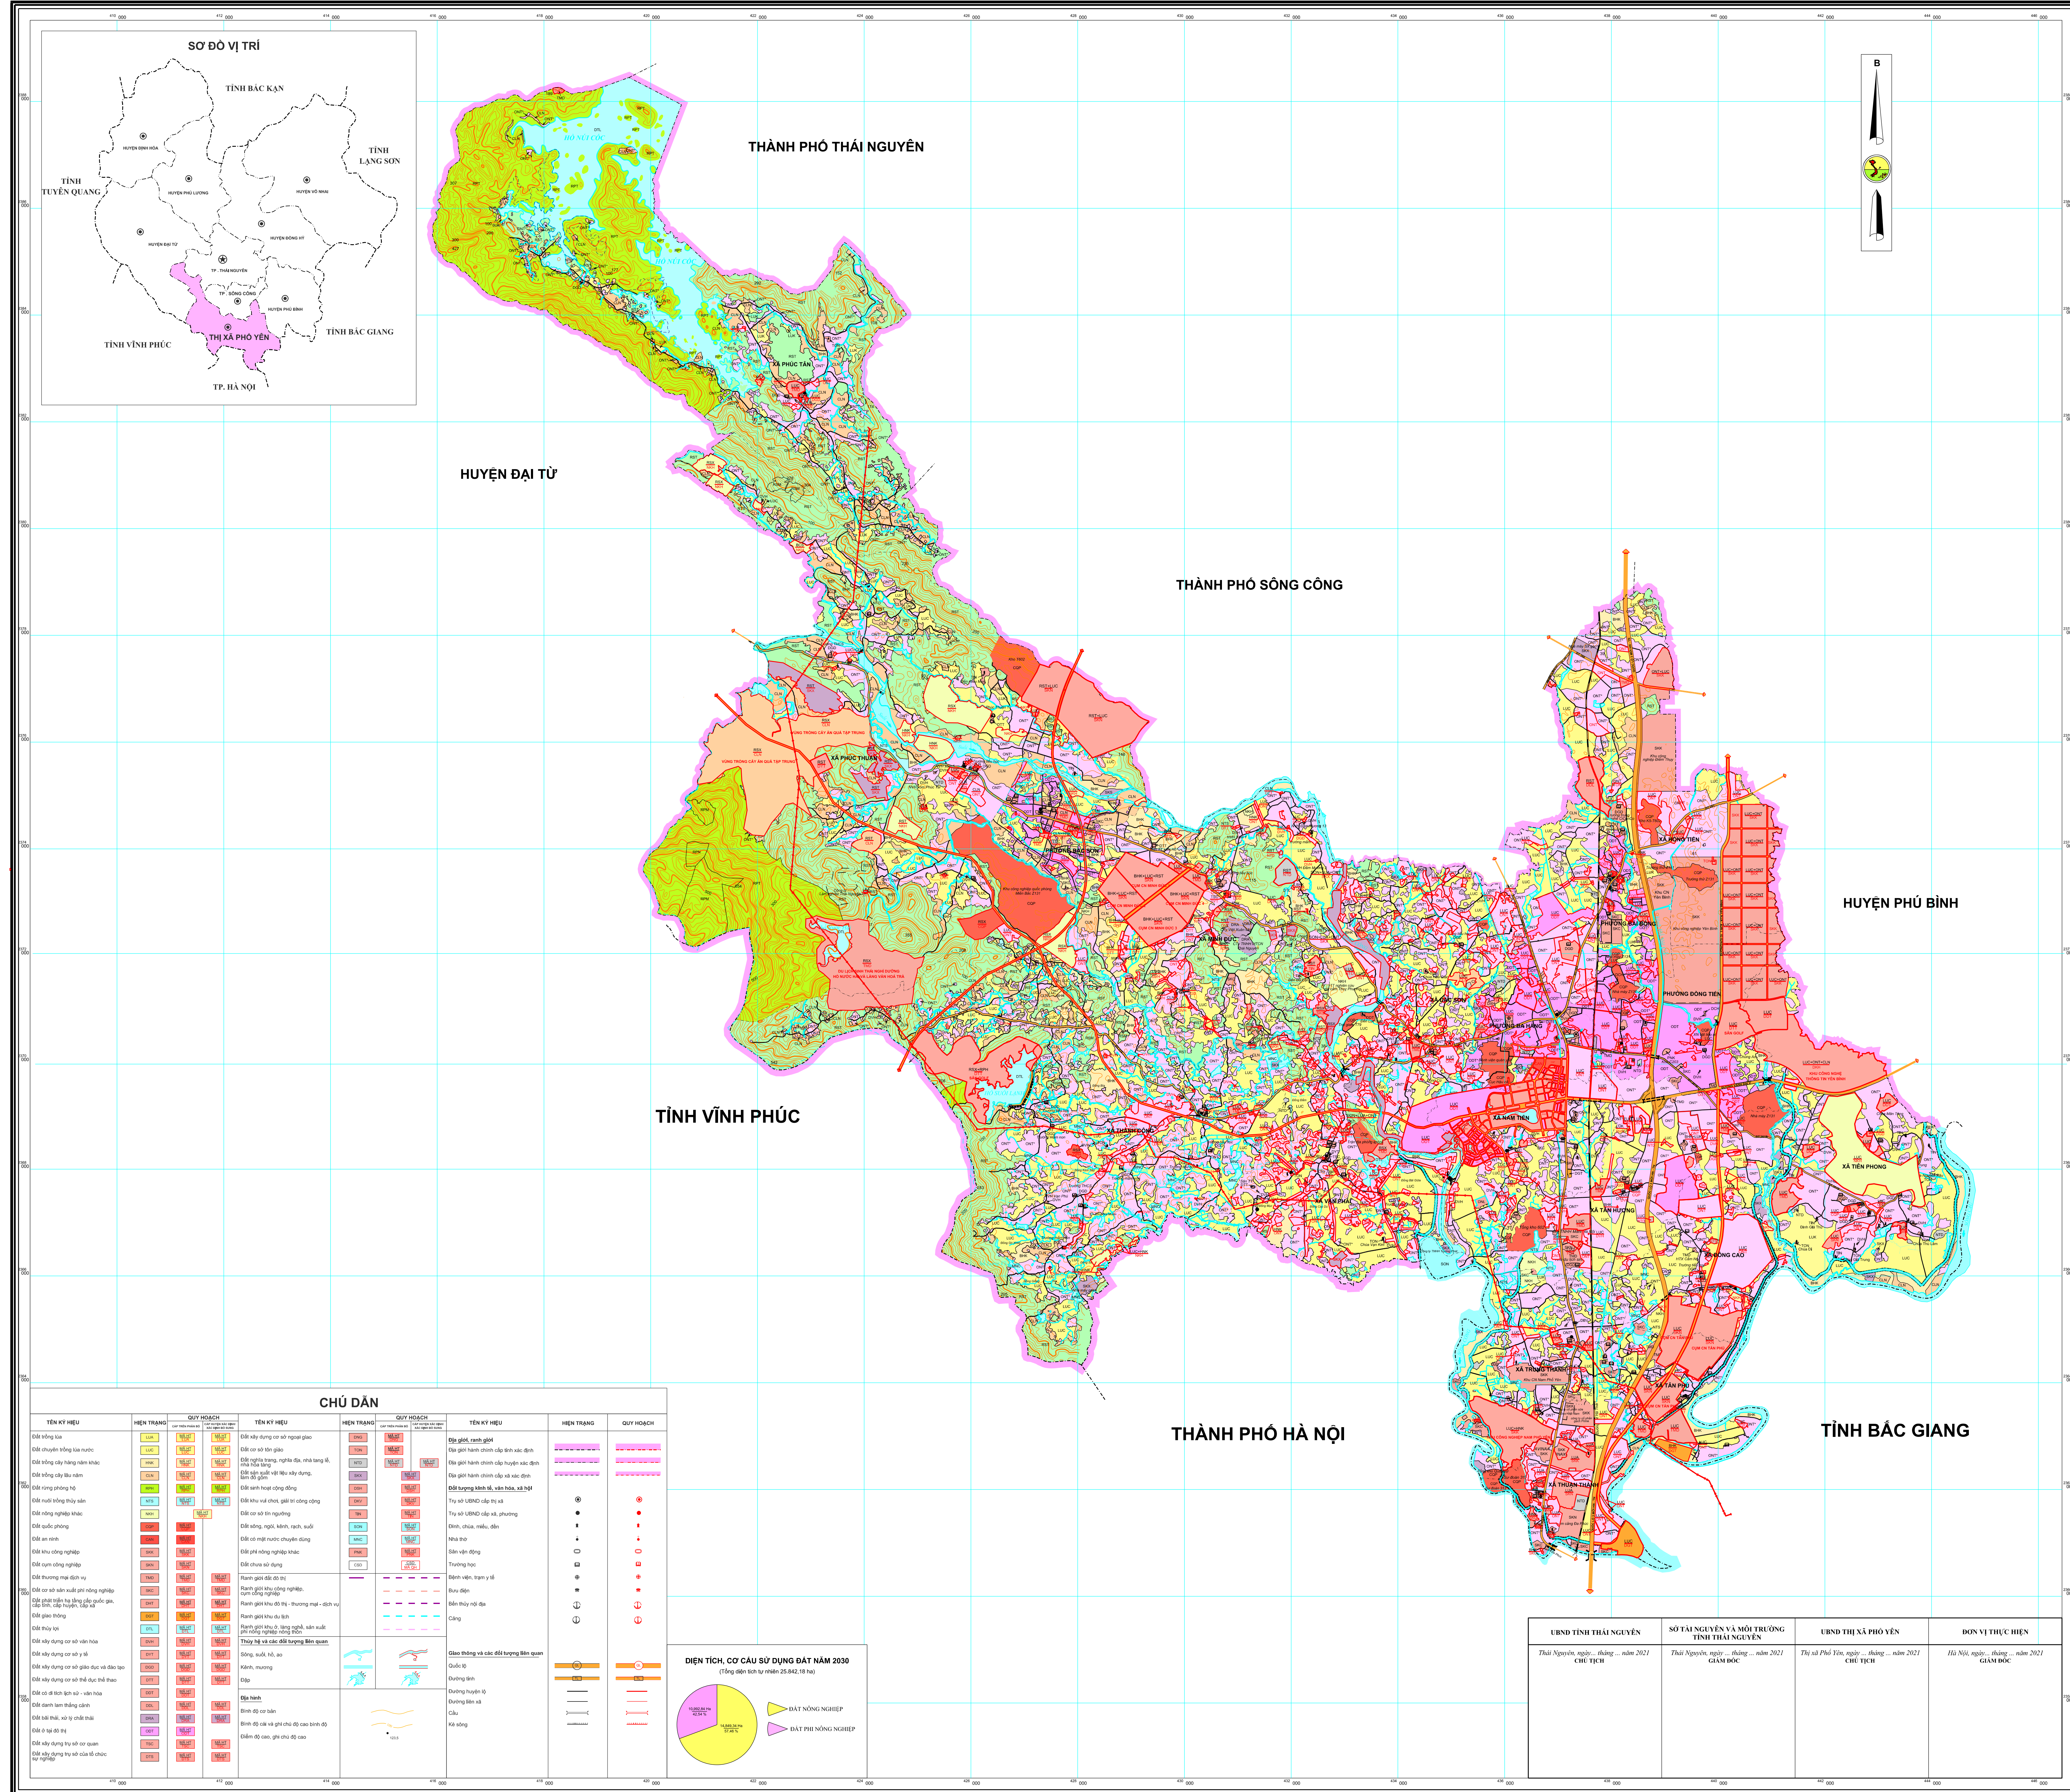

BẢN ĐỒ QUY HOẠCH SỬ DỤNG ĐẤT ĐẾN NĂM 2030

THỊ XÃ PHỖ YÊN - TỈNH THÁI NGUYÊN

UBND TỈNH THÁI NGUYÊN	SỞ TÀI NGUYÊN VÀ MÔI TRƯỜNG TỈNH THÁI NGUYÊN	UBND THỊ XÃ PHỖ YÊN	ĐƠN VỊ XÂY DỰNG
Thái Nguyên, ngày... tháng... năm 2021 CHỨC TỊCH	Thái Nguyên, ngày... tháng... năm 2021 GIAM ĐỐC	Thị xã Phò Yên, ngày... tháng... năm 2021 CHỨC TỊCH	Hà Nội, ngày... tháng... năm 2021 GIAM ĐỐC